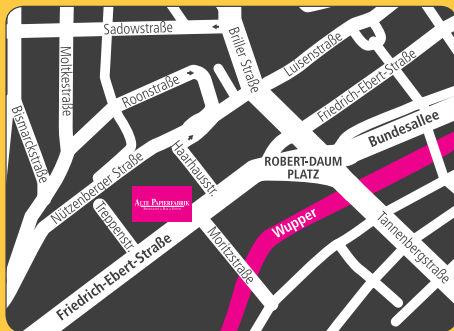

In der Alten Papierfabrik:

Tussi TRÖDEL

Verkaufe jetzt deine privaten Klamotten, die du nicht mehr brauchst
und kaufe jetzt schöne Klamotten für wenig Geld!

INFOS: info@altepapierfabrik.eu oder 0202 / 317 99 99

RESERVIERUNG & ANMELDUNG:
nur vor Ort in der SPORTS BAR /ALTE PAPIERFABRIK

Standmiete 15,-Euro / lfd. Meter,
diese ist bei Anmeldung sofort zu bezahlen

Tische & Stühle können über uns angemietet werden

ALTE PAPIERFABRIK

Friedrich-Ebert-Str.130 · 42117 Wuppertal · Telefon 0202 / 317 99 99

WWW.ALTEPAPIERFABRIK.DE